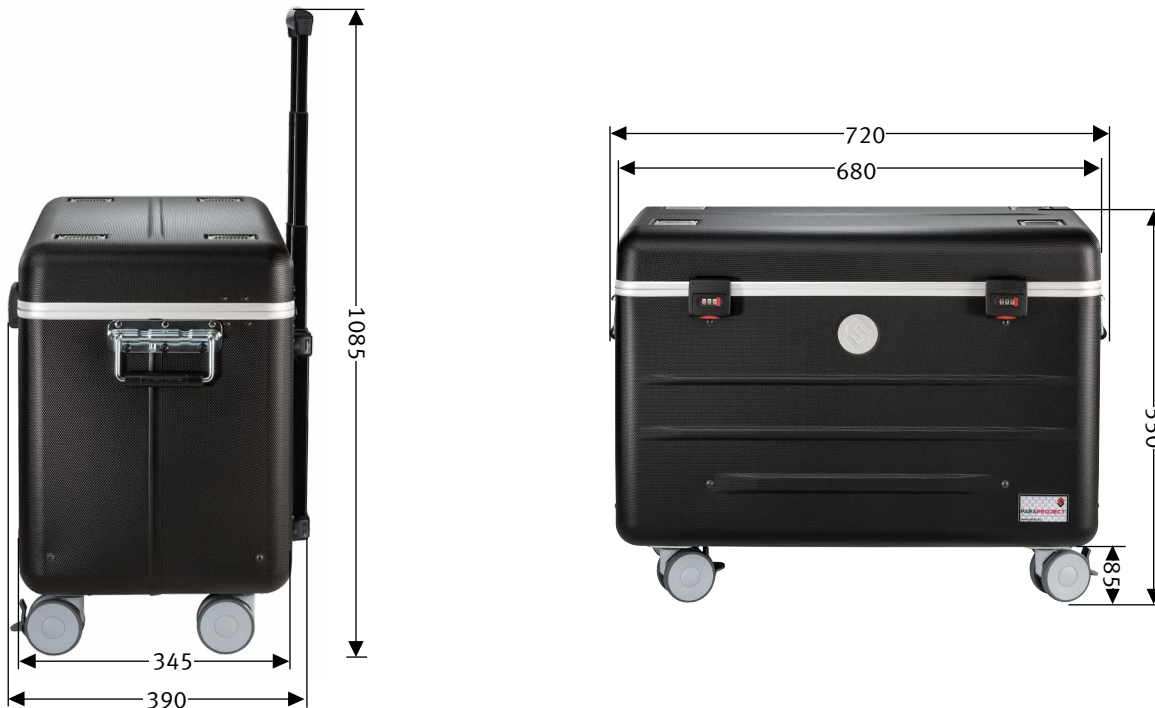

PARAPROJECT® CASE i20

CHARGE, TRANSPORT & PROTECT

Abmessungen außen in mm

Bezeichnung	PARAPROJECT® CASE i20 für Tablets; schwarz	
Bestellnummer	EU Version: 208.620-151	CH Version: 208.621-151
GTIN / EAN	4006793896918	4006793000377
Einsatzgebiet	Bildung und Gesundheitswesen	
Zertifikate	CE / RoHS / REACH	
Angewandte Normen	DIN EN 60950-1 / DIN EN 55022 / DIN EN 55024	
Lieferumfang	<ul style="list-style-type: none"> - 1x Geräteanschlusskabel, EU, Länge: 5 m - 1x Bedienungsanleitung für Zahlenschloss - 2x MC10-Multi-Charger - 20x Distanzstreifen aus Schaumstoff 	<ul style="list-style-type: none"> - 1x Geräteanschlusskabel, CH, Länge: 5 m - 1x Bedienungsanleitung für Zahlenschloss - 2x MC10-Multi-Charger - 20x Distanzstreifen aus Schaumstoff
Materialien	<ul style="list-style-type: none"> - Außenschale aus schlagzähem gummierten X-ABS Kunststoff mit 3 mm Wandstärke in der Farbe schwarz - umlaufender Aluminiumrahmen an Deckel und Korpus - Einschubfächer aus „ConPearl®“-Material - Bodenbereich des Koffers ist vollflächig mit Schaumstoff versehen 	
Transport	<ul style="list-style-type: none"> - 4x kugelgelagerte Leichtlaufräder (davon 2 mit Radfeststeller) - Teleskopauszug, 4-fach - beidseitige Tragegriffe 	
Außenmaße	Breite 720 x Tiefe 390 x Höhe 550 mm	
Eigengewicht	14,45 kg	
Transportgewicht	16,95 kg	
Transportabmessung	Breite 760 x Tiefe 420 x Höhe 570 mm	
Menge pro Europalette	6	
Maße Europalette	Breite 1200 x Tiefe 800 x Höhe 1860 mm	
Zolltarifnummer	42021250	
Ursprungsland	EU	