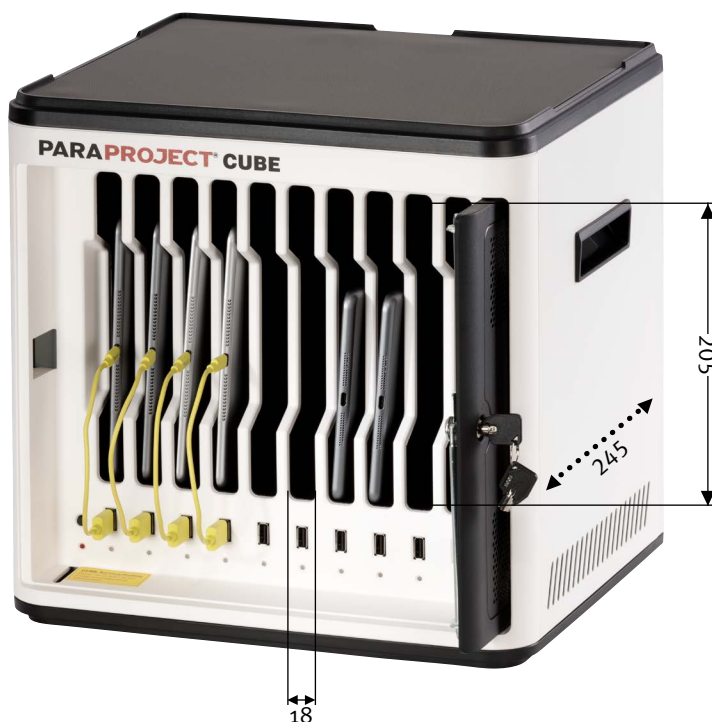

PARAPROJECT® CUBE i10

CHARGE, SYNC & PROTECT

Ausstattung	- Korpus: 10x vertikale Slots für je ein iPad - Tür: Kombi-Element aus Kunststoff und Stahlblech inkl. Schließsystem mit 3-Fach Verriegelung
Kompatible Geräte	alle iPad ab der Generation 4, sowie alle iPad Mini
max. Geräteanzahl	10
Betriebssystem	iOS
Bildschirmgröße	bis 10"
Kabeltypen für Geräte	USB Daten-/ Ladekabel auf Lightning Connector
Netzteil	zentrales Netzteil für gesamte Spannungsversorgung der Geräte
Ausgangsleistung je Port	max. 2,1 A
optionales Zubehör	Wandhalterung (Best.-Nr. 990.545-999)
Schließsystem	Sicherheitsschloss
Anschlüsse	Außen: - zentrale Stromversorgung mit Ein-/ Ausschalter - 1x USB 2.0 Typ B-Buchse - 1x USB 2.0 Typ A-Buchse Innen: - 10x USB 2.0 Typ A-Buchse
Stromdaten	- 100 - 240 V - max. 2 A - 50/60 Hz
Maße iPad Staufächer	Breite 18 x Tiefe 245 x Höhe 205 mm

Abmessungen innen in mm

Schließsystem mit 3-Fach Verriegelung