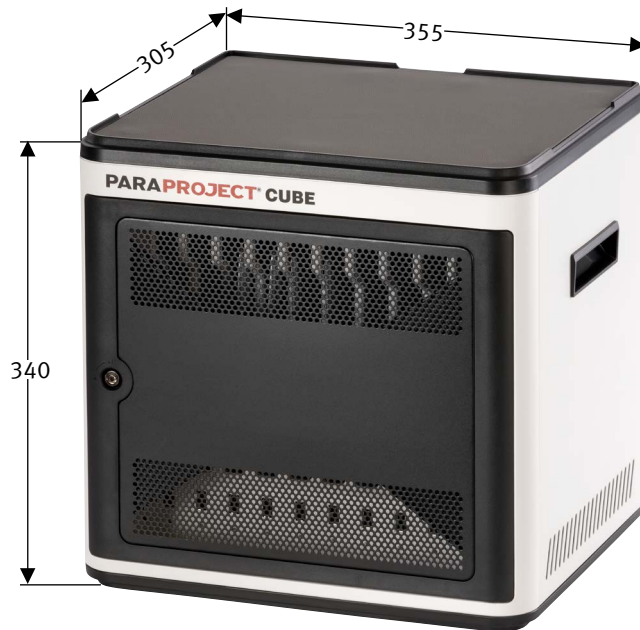

PARAPROJECT® CUBE i10

CHARGE, SYNC & PROTECT

Abmessungen außen in mm

Bezeichnung	PARAPROJECT® CUBE i10 für iPad; inkl. USB Lightning-Kabel	
Bestellnummer	EU Version: 990.580-999	CH Version: 990.581-999
GTIN / EAN	4006793961999	4006793962996
Einsatzgebiet	Bildung und Gesundheitswesen	
Zertifikate	GS / UL Zulassung durch TÜV Rheinland, CE / RoHS / REACH	
Angewandte Normen	- DIN EN 55022 / DIN EN 55024 / DIN EN 61000-3-2 / DIN EN 61000-3-3	
Lieferumfang	- 1x Geräteanschlusskabel, EU, Länge 1,80 m - 10x USB Daten-/ Ladekabel auf Lightning Connector, Länge 0,2 m - 1x USB-Kabel, Stecker beidseitig gerade, Länge 1 m - 1x Diebstahlsicherung inkl. Befestigungsmaterial - 2x Schlüssel	- 1x Geräteanschlusskabel, CH, Länge 1,80 m - 10x USB Daten-/ Ladekabel auf Lightning Connector, Länge 0,2 m - 1x USB-Kabel, Stecker beidseitig gerade, Länge 1 m - 1x Diebstahlsicherung inkl. Befestigungsmaterial - 2x Schlüssel
Materialien	- Außenwände aus pulverbeschichtetem Stahlblech - Boden, Deckel und iPad-Fächer aus ABS-Kunststoff - Diebstahlsicherung (Basisplatte) aus Stahlblech	
Transport	- 2 seitlich integrierte Tragegriffe	
Außenmaße	Breite 355 x Tiefe 305 x Höhe 340 mm	
Eigengewicht	9,4 kg	
Transportgewicht	11,4 kg	
Transportabmessung	Breite 460 x Tiefe 410 x Höhe 460 mm	
Menge pro Europalette	8	
Maße Europalette	Breite 1200 x Tiefe 800 x Höhe 1064 mm	
Zolltarifnummer	84718000	
Ursprungsland	TWN